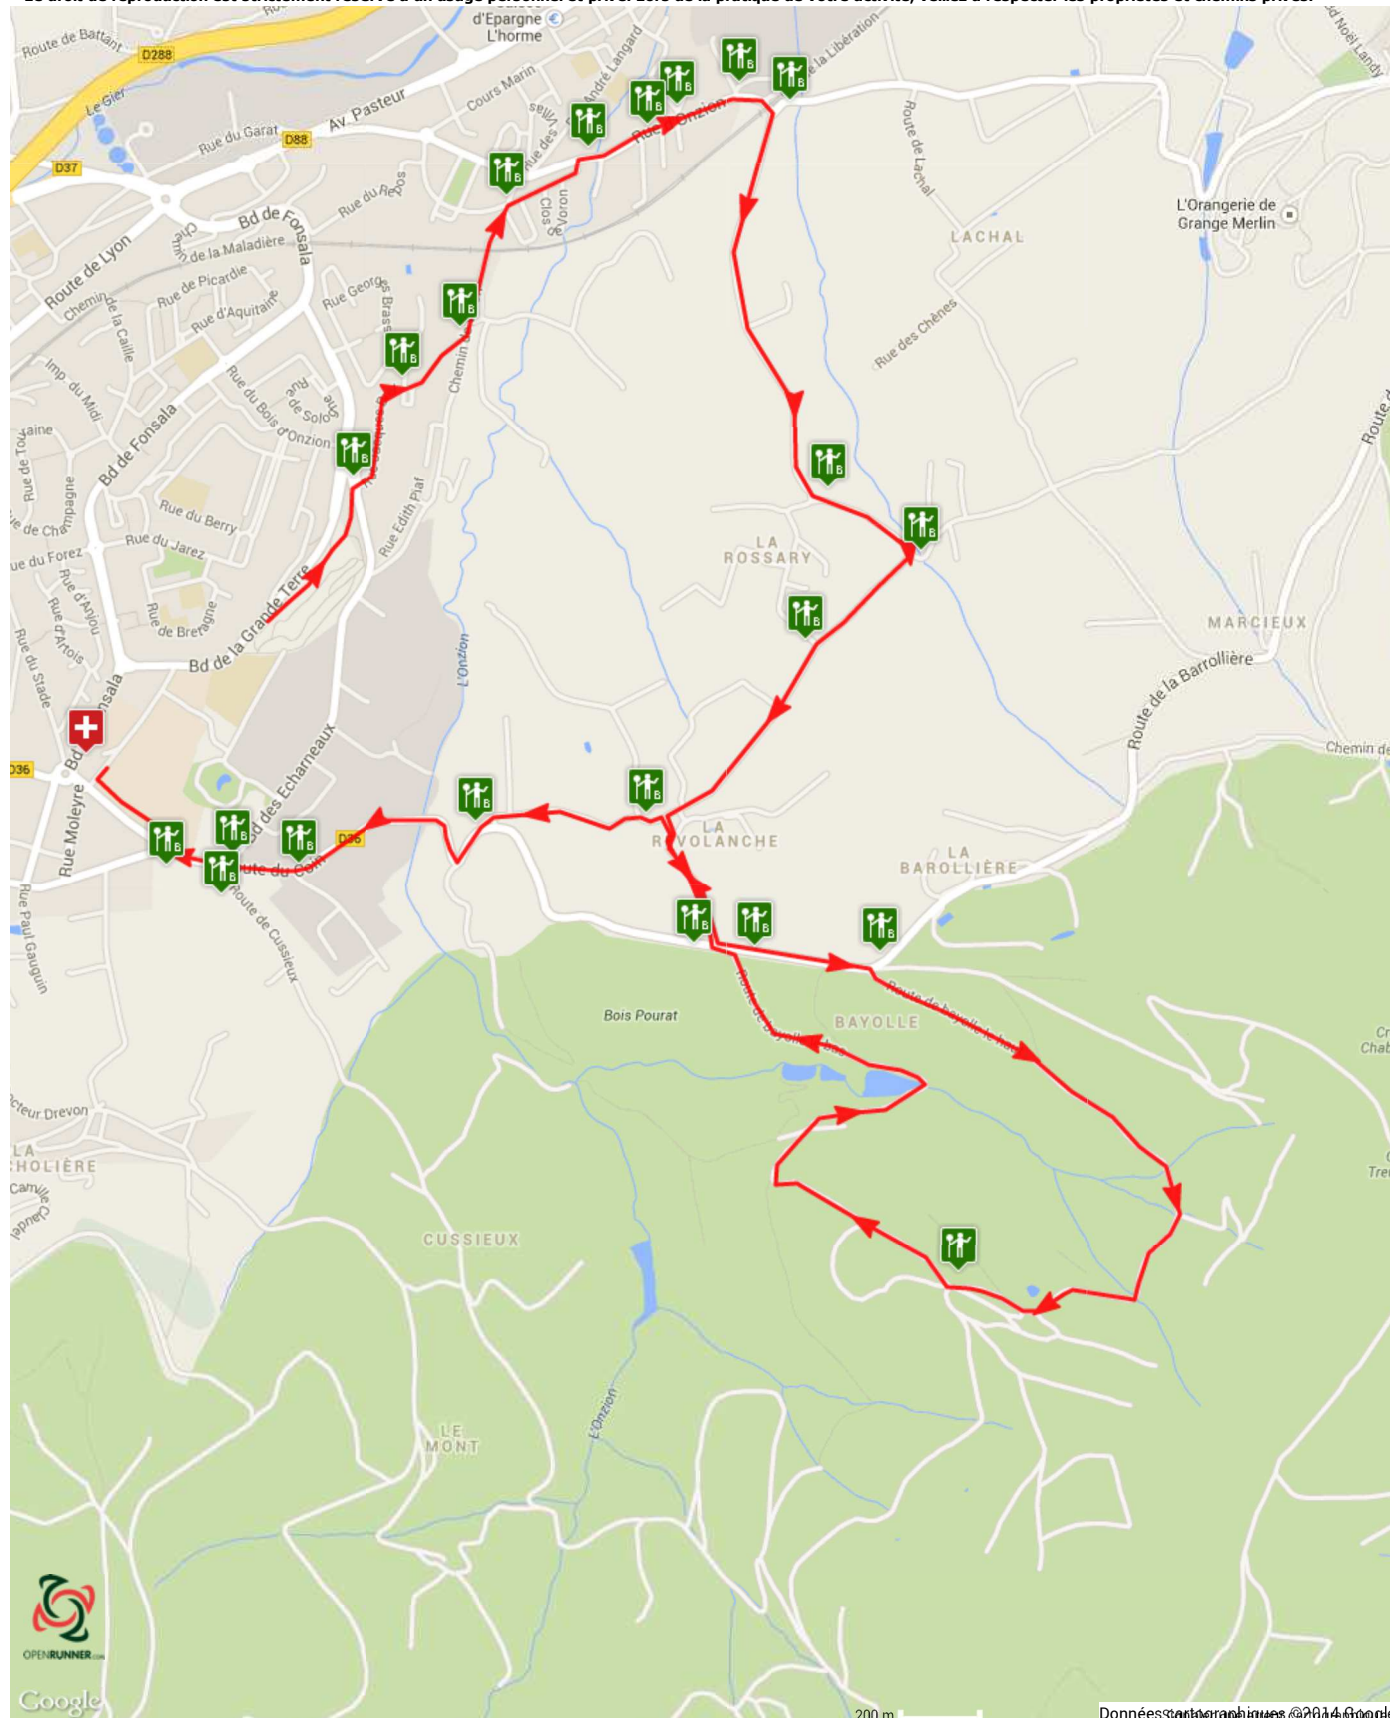

Le droit de reproduction est strictement réservé à un usage personnel et privé. Lors de la pratique de votre activité, veillez à respecter les propriétés et chemins privés.

©2014 www.openrunner.com Parcours n°3270571 - COURSE NATURE PAYS DU GIER 2014 - Course à pied, 10.02 (km) : Saint-Chamond -> Saint-Chamond