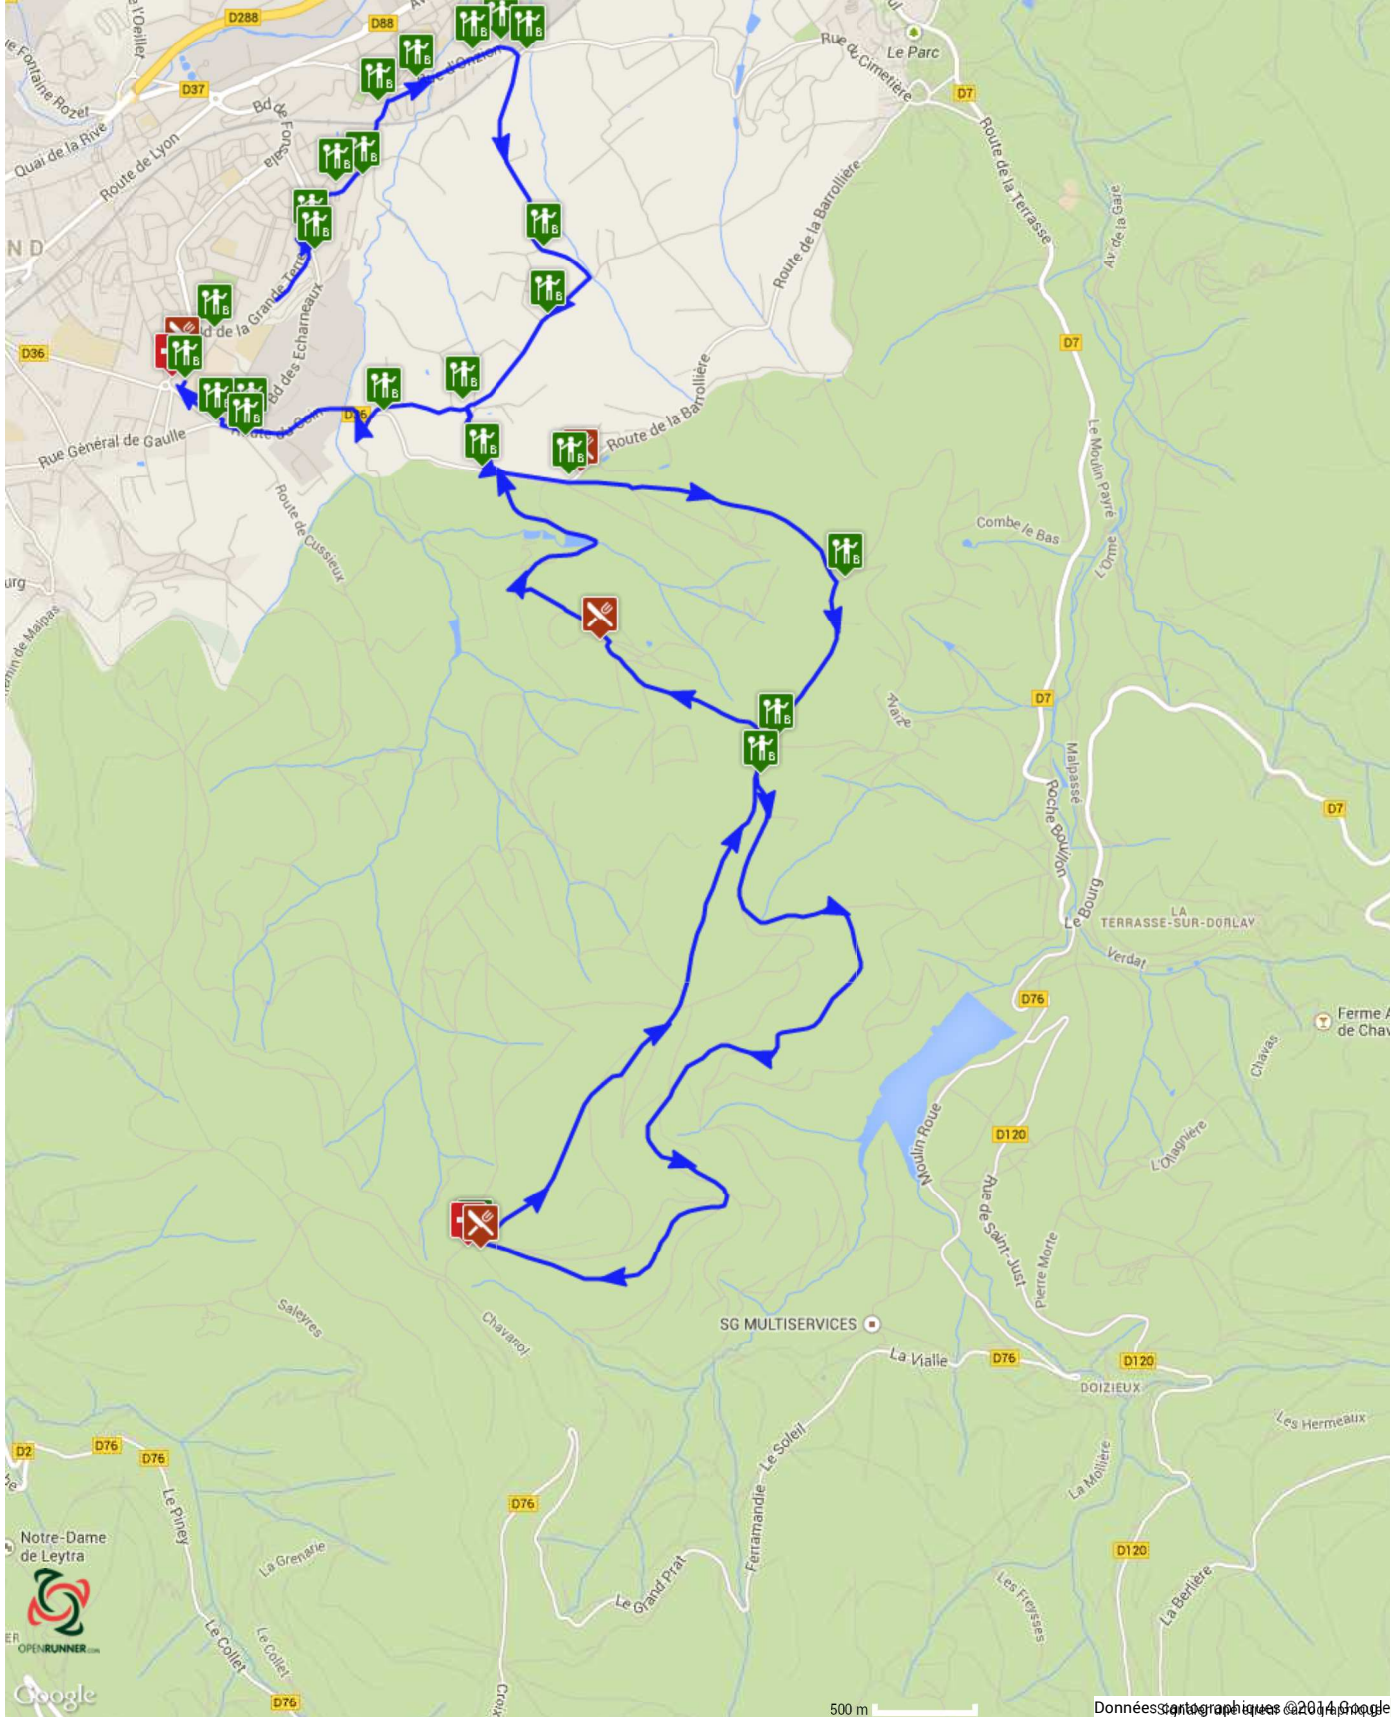

Le droit de reproduction est strictement réservé à un usage personnel et privé. Lors de la pratique de votre activité, veuillez à respecter les propriétés et chemins privés.

©2014 www.openrunner.com Parcours n°2255675 - TRAIL PAYS DU GIER 2014 - Course à pied, 19.492 (km) : Saint-Chamond -> Saint-Chamond